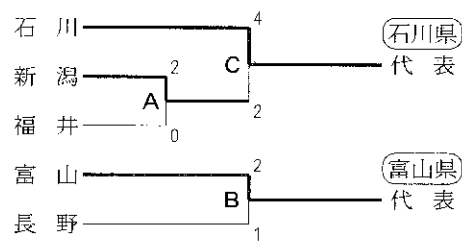

[2] サ ッ カ ー 競 技

富 山 市

富 山 南 綜 合 公 園
岩 瀬 ス ポ ー ツ 公 園

会 場 富山南総合公園多目的広場(19,20,21)・芝生広場(20), 岩瀬スポーツ公園サッカー場(20,21)

競 技 記 録

▼少年の部

▼成年男子の部

▼女子の部