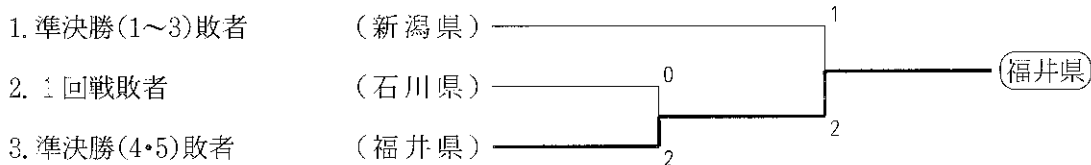

3位決定戦(28日)

福井県 (2-1) 富山県

S1 高橋 泰洋 (3-8) 榎谷 正行
 S2 小場 康史 (8-3) 田村 允人
 D 高橋 泰洋 (9-8(4)) 榎谷 正行
 小場 康史 田村 允人

《成年女子》

印は国体出場権獲得

3位決定戦

1回戦(27日)

2. 石川県 (0-2) 3. 新潟県