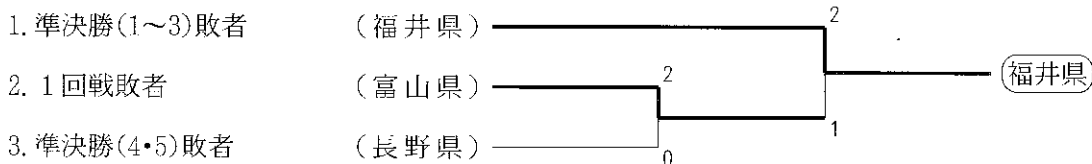

[9] テニス競技

富山市

岩瀬スポーツ公園テニスコート

競技記録

《成年男子》

印は国体出場権獲得

3位決定戦

1回戦(27日)