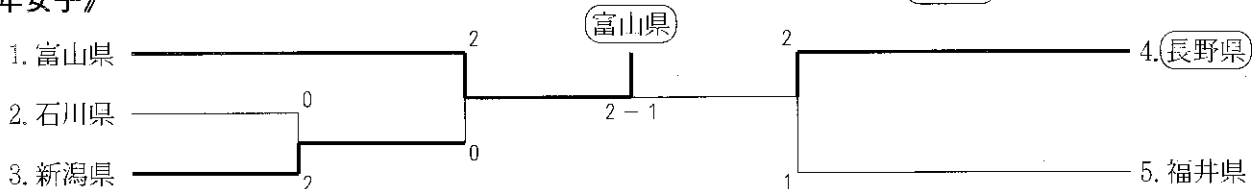

《成年女子》

印は国体出場権獲得