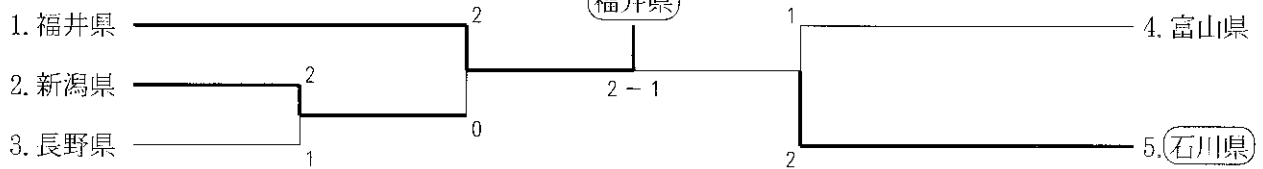

《少年女子》

印は国体出場権獲得