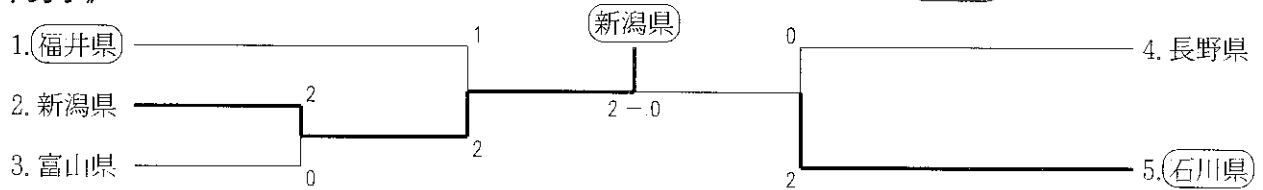

[9] テニス競技

富山市

岩瀬スポーツ公園テニスコート

競技記録

《成年男子》

印は国体出場権獲得

3位決定戦

1回戦(27日)