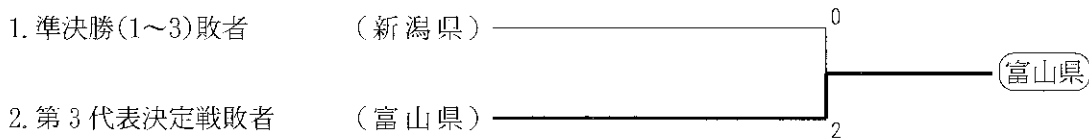

新潟県 (1-2) 福井県

S1 安藤 純子 (8-3) 山形 生夏
 S2 塚田 晶子 (0-8) 吉田 沙織
 D 安藤 純子 (2-8) 山形 生夏
 金子 沙織 吉田 沙織

《少年女子》

印は国体出場権獲得

敗者復活第3代表決定戦

敗者復活第4代表決定戦

1回戦(27日)

2. 新潟県 (2-1) 3. 長野県
- S1 佐藤若香菜 (3-8) 松浦 愛
 S2 白 華英 (9-7) 神林 由希
 D 佐藤若香菜 (9-7) 松浦 愛
 白 華英 神林 由希