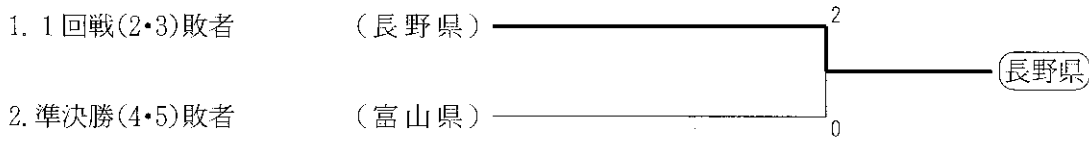

新潟県 (1-2) 福井県

S1 安藤 純子 (8-3) 山形 生夏
 S2 塚田 晶子 (0-8) 吉田 沙織
 D 安藤 純子 (2-8) 山形 生夏
 金子 沙織 吉田 沙織

《少年女子》

印は国体出場権獲得

敗者復活第3代表決定戦

敗者復活第4代表決定戦

1回戦(27日)

2. 新潟県 (2-1) 3. 長野県
- S1 佐藤若香菜 (3-8) 松浦 愛
 S2 白 華英 (9-7) 神林 由希
 D 佐藤若香菜 (9-7) 松浦 愛
 白 華英 神林 由希